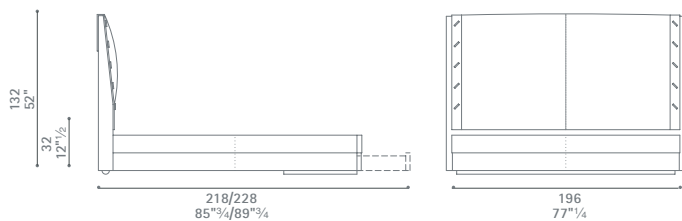

Alta Fedelta'

Design: Daniela Puppa

Poltrona Frau S.p.A.

S.S. 77 Km 74,500 62029 Tolentino MC Italia

Tel +39 0733 9091 Fax +39 0733 971600 info@poltronafrau.it www.poltronafrau.it

Alta Fedelta' 180x200/210

Alta Fedelta' 170x200/210

Alta Fedelta' 160x200/210

Alta Fedelta' 120x200/210

Dimensioni espresse in centimetri; sono possibili variazioni dimensionali del +/- 2%
All dimensions and sizes are in centimetres, dimensional variations of +/- 2% are possible

Alta Fedelta' California King-size

Dimensioni espresse in centimetri; sono possibili variazioni dimensionali del +/- 2%
All dimensions and sizes are in centimetres, dimensional variations of +/- 2% are possible