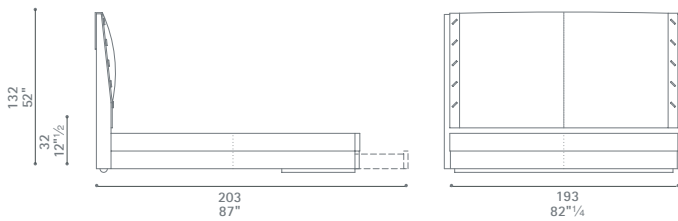

Alta Fedelta' 170x200/210

Alta Fedelta' 160x200/210

Alta Fedelta' 120x200/210

Dimensioni espresse in centimetri; sono possibili variazioni dimensionali del +/- 2%
All dimensions and sizes are in centimetres, dimensional variations of +/- 2% are possible

Poltrona Frau S.p.A.

S.S. 77 Km 74,500 62029 Tolentino MC Italia

Tel +39 0733 9091 Fax +39 0733 971600 info@poltronafrau.it www.poltronafrau.it

Alta Fedelta' Queen-size 153x230

Alta Fedelta' King-size 193x203

Alta Fedelta' California King-size

Dimensioni espresse in centimetri; sono possibili variazioni dimensionali del +/- 2%
All dimensions and sizes are in centimetres, dimensional variations of +/- 2% are possible