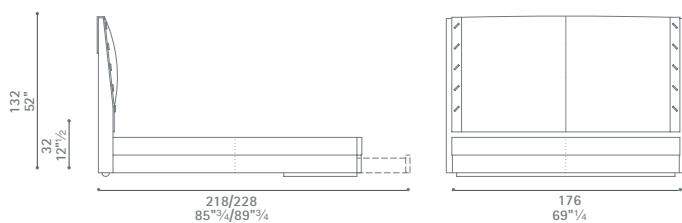

Alta Fedelta'

Design: Daniela Puppa

Poltrona Frau S.p.A.

S.S. 77 Km 74,500 62029 Tolentino MC Italia

Tel +39 0733 9091 Fax +39 0733 971600 info@poltronafrau.it www.poltronafrau.it

Alta Fedelta' 180x200/210

Alta Fedelta' 170x200/210

Alta Fedelta' 160x200/210

Alta Fedelta' 120x200/210

Dimensioni espresse in centimetri; sono possibili variazioni dimensionali del +/- 2%
All dimensions and sizes are in centimetres, dimensional variations of +/- 2% are possible

Alta Fedelta' California King-size

Dimensioni espresse in centimetri; sono possibili variazioni dimensionali del +/- 2%
All dimensions and sizes are in centimetres, dimensional variations of +/- 2% are possible