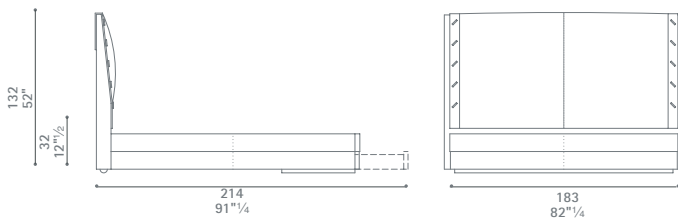

Alta Fedelta' 170x200/210

Alta Fedelta' 160x200/210

Alta Fedelta' 120x200/210

Dimensioni espresse in centimetri; sono possibili variazioni dimensionali del +/- 2%
All dimensions and sizes are in centimetres, dimensional variations of +/- 2% are possible

Poltrona Frau S.p.A.

S.S. 77 Km 74,500 62029 Tolentino MC Italia

Tel +39 0733 9091 Fax +39 0733 971600 info@poltronafrau.it www.poltronafrau.it

Alta Fedelta' Queen-size 153x230

Alta Fedelta' King-size 193x203

Alta Fedelta' California King-size

Dimensioni espresse in centimetri; sono possibili variazioni dimensionali del +/- 2%
All dimensions and sizes are in centimetres, dimensional variations of +/- 2% are possible