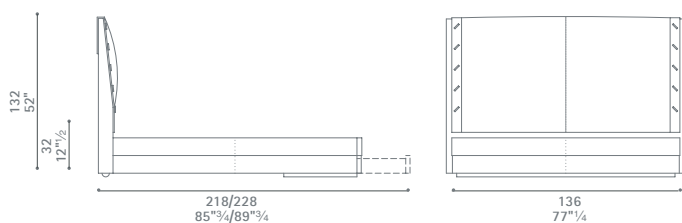

Alta Fedelta'

Design: Daniela Puppa

Poltrona Frau S.p.A.

S.S. 77 Km 74,500 62029 Tolentino MC Italia

Tel +39 0733 9091 Fax +39 0733 971600 info@poltronafrau.it www.poltronafrau.it

Alta Fedelta' 180x200/210

Alta Fedelta' 170x200/210

Alta Fedelta' 160x200/210

Alta Fedelta' 120x200/210

Dimensioni espresse in centimetri; sono possibili variazioni dimensionali del +/- 2%
All dimensions and sizes are in centimetres, dimensional variations of +/- 2% are possible

Alta Fedelta' California King-size

Dimensioni espresse in centimetri; sono possibili variazioni dimensionali del +/- 2%
All dimensions and sizes are in centimetres, dimensional variations of +/- 2% are possible