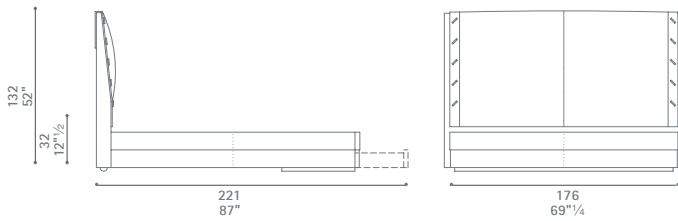

Alta Fedelta' 170x200/210

Alta Fedelta' 160x200/210

Alta Fedelta' 120x200/210

Dimensioni espresse in centimetri; sono possibili variazioni dimensionali del +/- 2%
All dimensions and sizes are in centimetres, dimensional variations of +/- 2% are possible

Poltrona Frau S.p.A.

S.S. 77 Km 74,500 62029 Tolentino MC Italia

Tel +39 0733 9091 Fax +39 0733 971600 info@poltronafrau.it www.poltronafrau.it

Alta Fedelta' Queen-size 153x230

Alta Fedelta' King-size 193x203

Alta Fedelta' California King-size

Dimensioni espresse in centimetri; sono possibili variazioni dimensionali del +/- 2%
All dimensions and sizes are in centimetres, dimensional variations of +/- 2% are possible