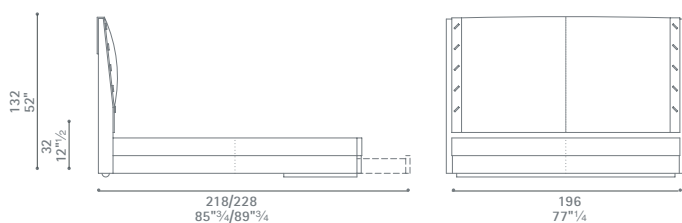

Alta Fedelta'

Design: Daniela Puppa

Poltrona Frau S.p.A.

S.S. 77 Km 74,500 62029 Tolentino MC Italia

Tel +39 0733 9091 Fax +39 0733 971600 info@poltronafrau.it www.poltronafrau.it

Alta Fedelta' 180x200/210

Alta Fedelta' 170x200/210

Alta Fedelta' 160x200/210

Alta Fedelta' 120x200/210

Dimensioni espresse in centimetri; sono possibili variazioni dimensionali del +/- 2%
All dimensions and sizes are in centimetres, dimensional variations of +/- 2% are possible

Alta Fedelta' California King-size

Dimensioni espresse in centimetri; sono possibili variazioni dimensionali del +/- 2%
All dimensions and sizes are in centimetres, dimensional variations of +/- 2% are possible