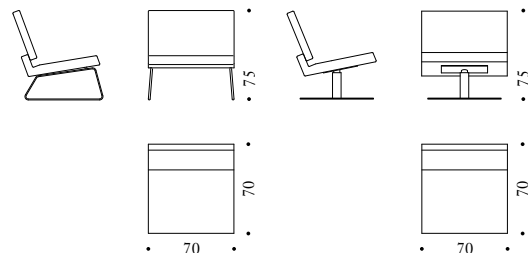

Sessel mit Gestell aus verchromtem Flachstahl.
Sitz und Rückenlehne aus Polyurethan mit Stahleinlage. Bezug aus Stoff oder Leder.
Drehbare ausführung mit gestell aus Edelstahl.

Petit fauteuil avec structure en acier finition chromée.
Assise et dossier en polyuréthane expansé, avec structure interne en acier. Revêtement en tissu ou cuir.
Version pivotante avec piétement en acier inox brossé.

Sillón, con estructura de perfil plano de acero y acabado cromo.
Asiento y respaldo, de espuma de poliuretano, con alma de acero.
Tapizado, de tejido o de piel.
Versión giratoria con base en acero inox cepillado.

Misure / Sizes / Masse /
Mésures / Medidas

70 x 70 x 75 cm

Finiture / Finishes /
Ausführungen / Finitions /
Acabados

Metallo / Metal / Metall /
Métal / Metales

● Cromo / Chrome / Chrom /
Chrome / Cromo

● Acciaio inox / Stainless steel /
Edelstahl / Acier inox / Acero inox